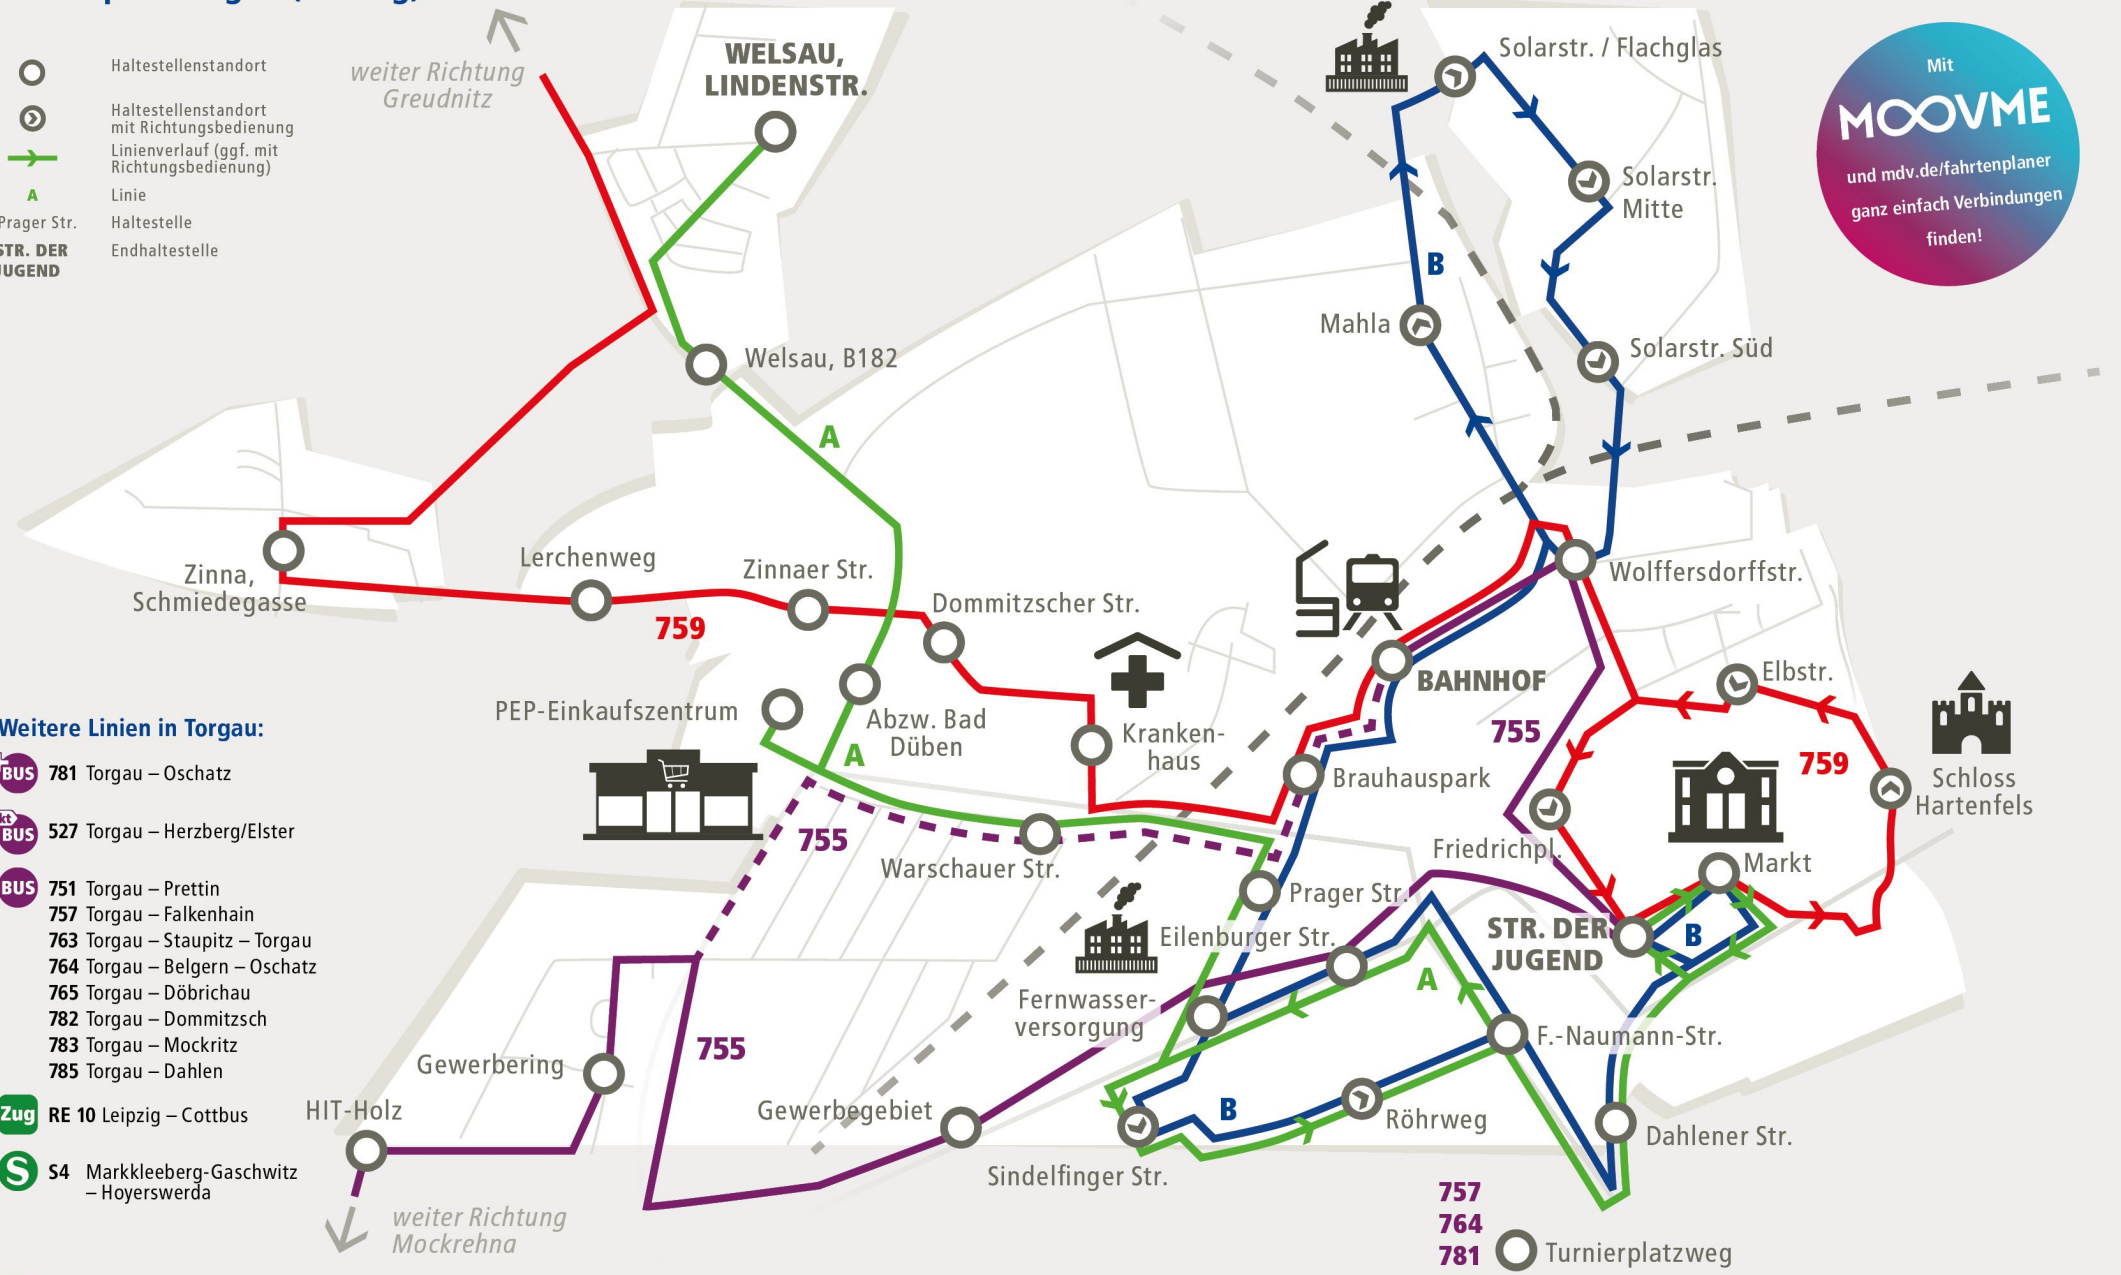

# Linienplan Torgau (Auszug)

-  Haltestellenstandort
-  Haltestellenstandort mit Richtungsbedienung
-  Linienverlauf (ggf. mit Richtungsbedienung)
- A** Linie
- Prager Str. Haltestelle
- STR. DER JUGEND** Endhaltestelle

## Weitere Linien in Torgau:

-  **781** Torgau – Oschatz
-  **527** Torgau – Herzberg/Elster
-  **751** Torgau – Prettin
- 757** Torgau – Falkenhain
- 763** Torgau – Staupitz – Torgau
- 764** Torgau – Belgern – Oschatz
- 765** Torgau – Döbrichau
- 782** Torgau – Dommitzsch
- 783** Torgau – Mockritz
- 785** Torgau – Dahlen
-  **RE 10** Leipzig – Cottbus
-  **S4** Marktleiberg-Gaschwitz – Hoyerswerda

-  **Stadtverkehr A** ::: Straße der Jugend – PEP – Welsau (alle 30 - 60 min.)
-  **Stadtverkehr B** ::: Straße der Jugend – Bahnhof – Solarstraße – Straße der Jugend (alle 60 min im Berufsverkehr)

-  **Bus 755** ::: Bahnhof – Straße der Jugend – HIT-Holz (- Mockrehna) (alle 60 - 120 min.)
-  **PlusBus 759** ::: Straße der Jugend – Bahnhof – Zinna (- Greudnitz) (alle 30 min., ab Zinna nach Greudnitz alle 60 min.)

**757**  
**764**  
**781**  Turnierplatzweg