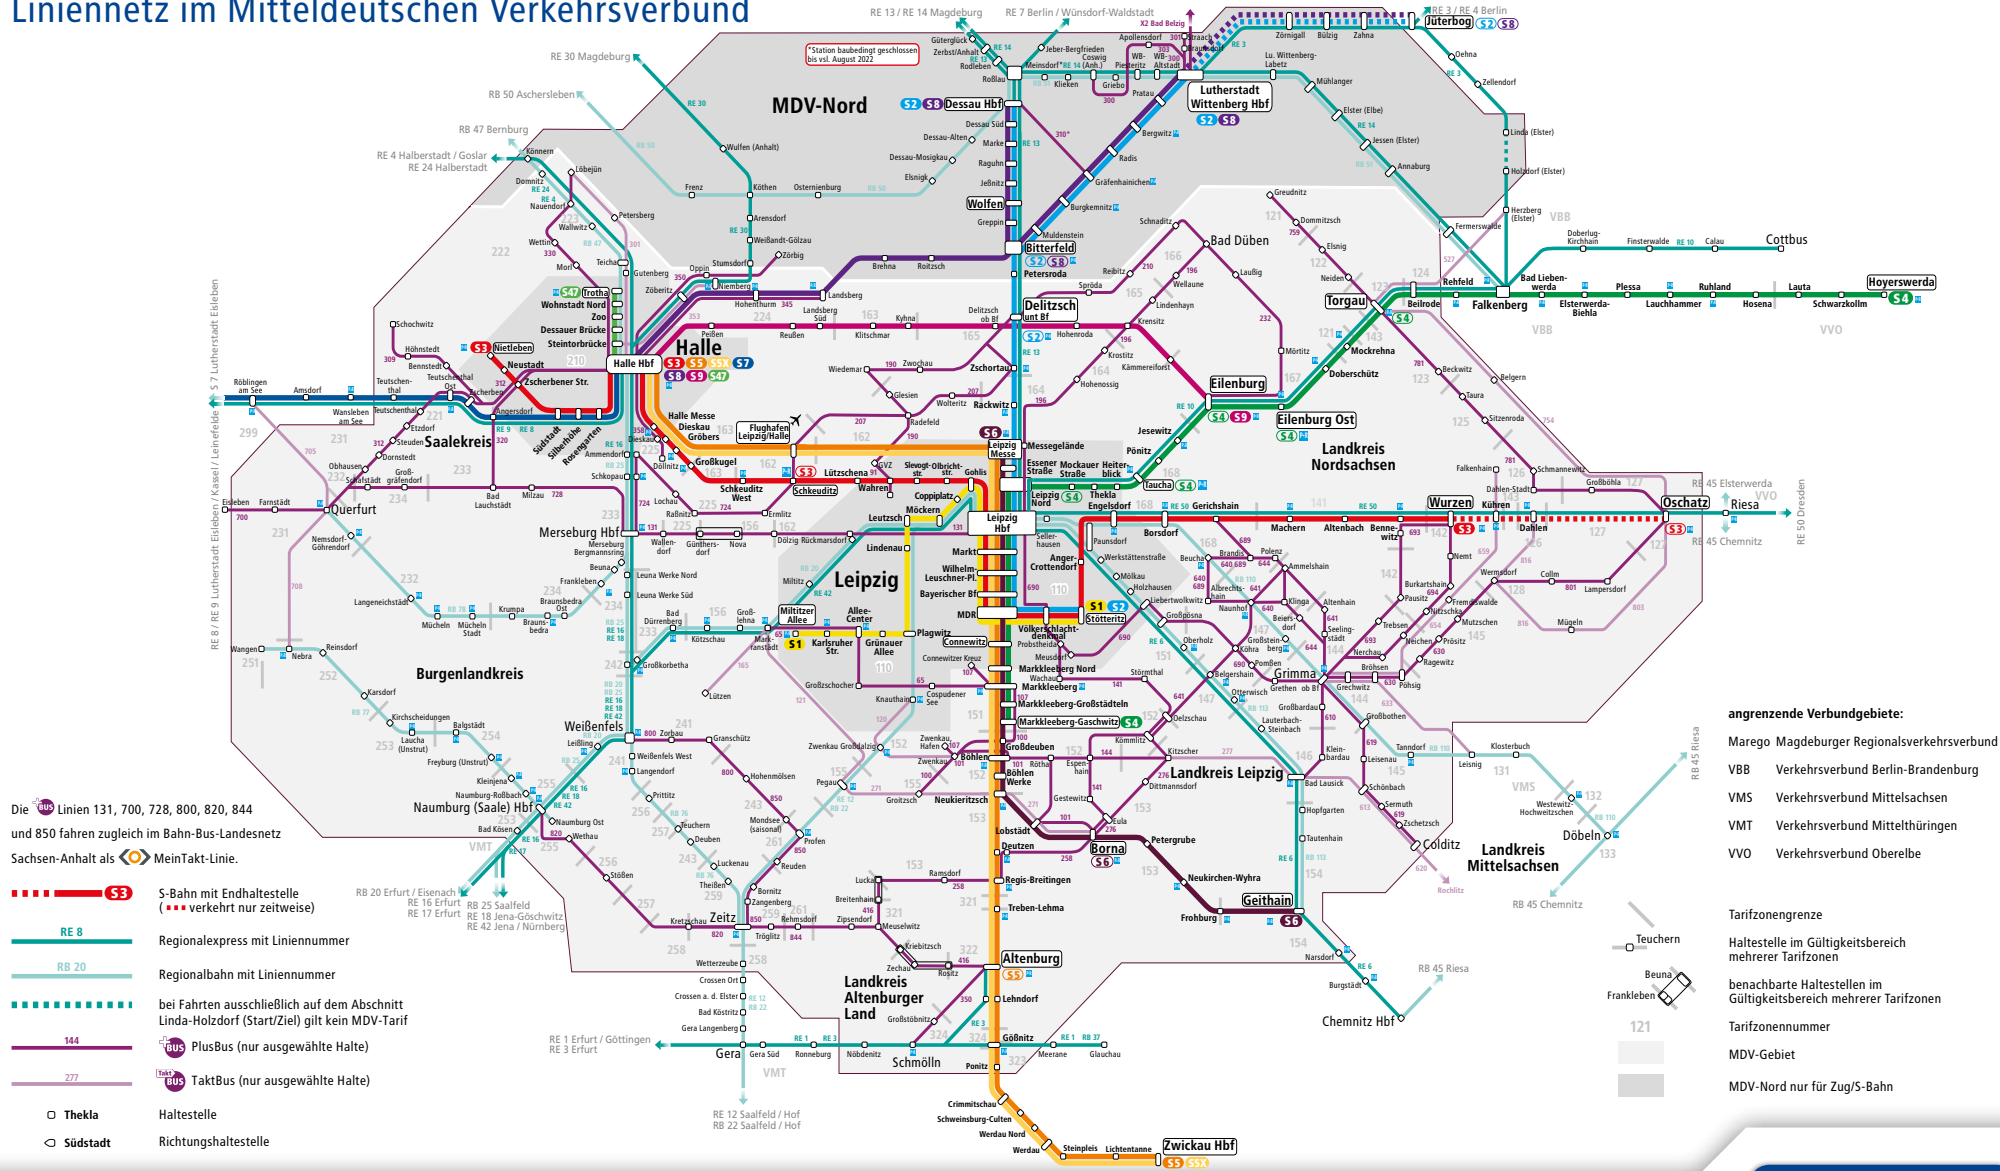

Liniennetz im Mitteldeutschen Verkehrsverbund

Gültig ab 12. Dezember 2021
 Informationen zum Tarif, zu den Beförderungsbedingungen und Fahrplänen unter:

☎ 0341 91 35 35 91

📍 www.mdv.de